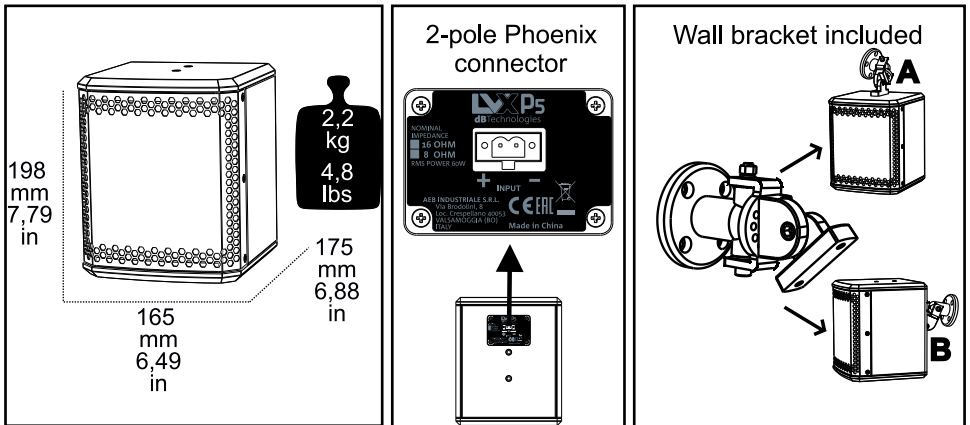

LVX P5

Professional Passive Full-range Speaker
WALL BRACKET INCLUDED

QUICK START USER MANUAL Section 1

The warnings in this manual must be observed together with the "USER MANUAL - Section 2".

Le avvertenze nel presente manuale devono essere osservate congiuntamente al "MANUALE D'USO - Sezione 2".