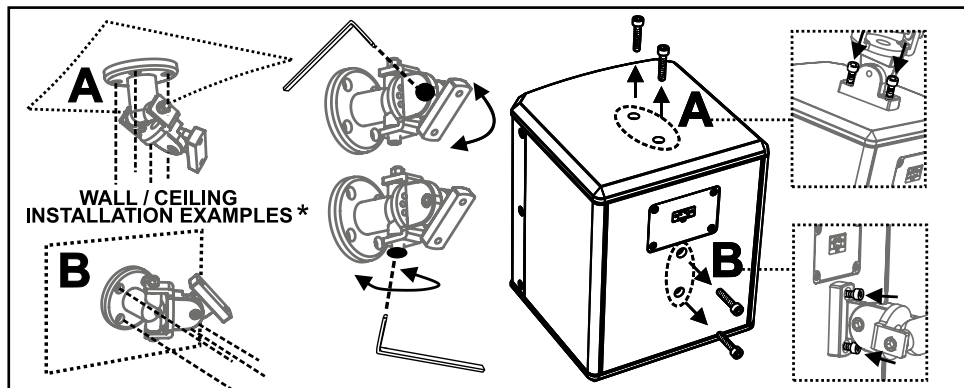

POWER SECTION

Nominal Impedance:	8 Ω
Power Handling (RMS)	60 W
Power Handling (Peak)	120 W

BRACKET INSTALLATION

ATTENZIONE*: Per l'installazione dell'accessorio è obbligatorio l'utilizzo di personale esperto. La staffa è utilizzabile solo con 1 speaker LVX P5. Non sono inclusi attrezzi e mezzi di fissaggio al muro/soffitto, che devono essere adeguati, previa verifica della parete stessa. Fare riferimento al manuale completo disponibile all'indirizzo: www.dbtechnologies.com. Ogni altro utilizzo è proibito.