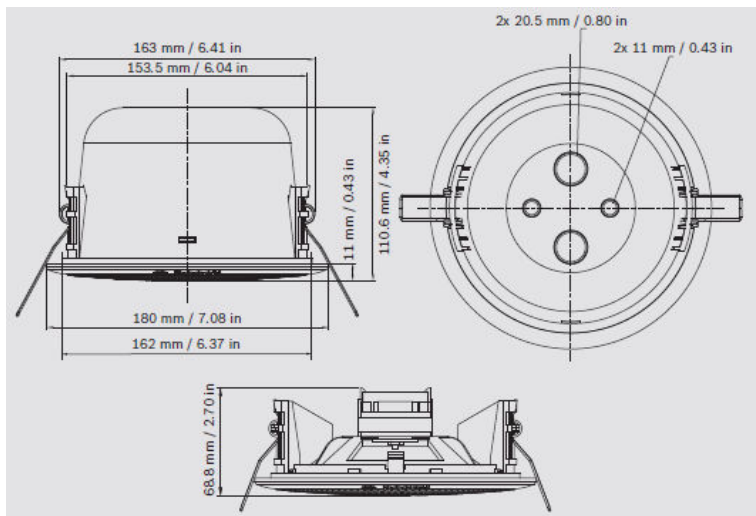

Tekniske data / Model	VA-LC3-UC06E
Beskrivelse	Loftshøjttaler
Maksimal effekt	9 W
Nominel effekt	6 W (6/3/1,5/0,75 W)
Lydtryk ved 6 W effekt/1 W (1KHz, 1 m)	94 dB/86 dB (SPL)
Lydtryk ved 6 W effekt/1 W (4 kHz, 1 m)	103 dB/95 dB (SPL)
Åbningsvinkel ved 1 kHz/4kHz (-6 dB)	180°/85°
Effektivt frekvensområde (-10 db)	90 Hz til 20 kHz
Nominel spænding	100V
Nominel impedans	1667 Ohm
Elektrisk tilslutning	Ledningsender: L=150 mm (5,90")
Fysiske data:	
Diameter	180 mm (7,08")
Monteringsudskæring	167 mm (6,57")
Maks. loftstykkelser	5 - 25 mm (0,19-0,98")
Maks. dybde	59 mm (2,32")
Materiale (ramme, forgitter)	ABS
Vægt	475 g
Farve	Hvid (RAL 9010)
Driftstemperatur	-25°C til +55°C

Installation:

Nem installation med indbyggede fjederarme, der holder loftshøjtaleren sikkert i monteringsudskæringen. Passer til lofter med en tykkelse fra 5 til 25 mm. Der medfølger en skabelon til nøjagtig afmærkning af udskæringen i loftpanelerne.